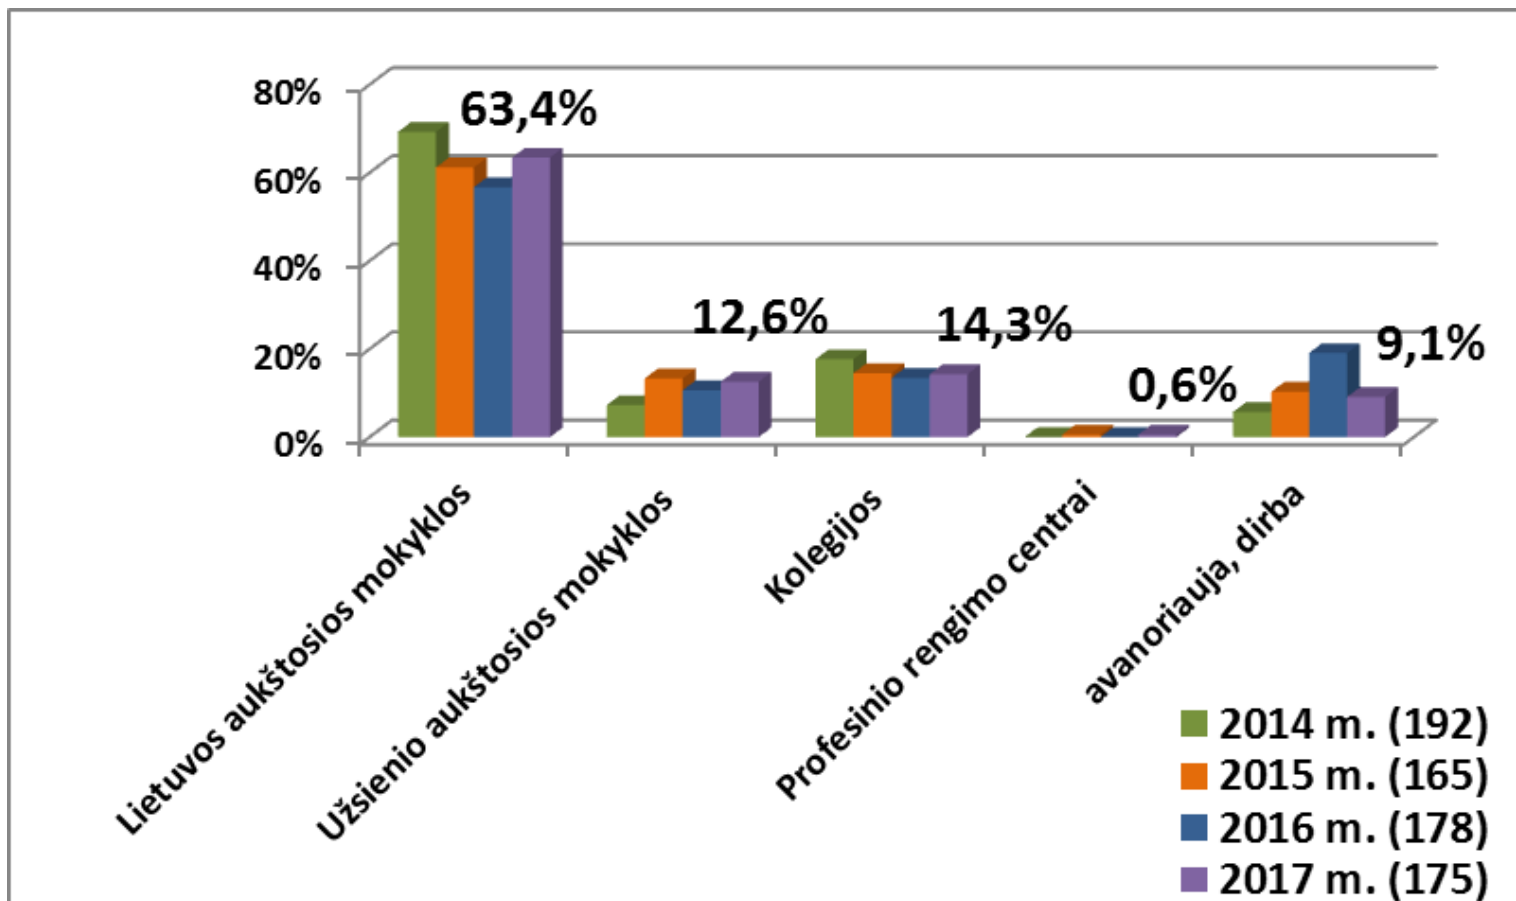

TOLIMESNĖ 2017 m. ABITURIENTŲ VEIKLA (1)

Veikla	2014 m. (192)		2015 m. (165)		2016 m. (178)		2017 m. (175)	
Lietuvos aukštosios mokyklos	133	69,3%	101	61,2%	101	56,7%	111	63,4%
Užsienio aukštosios mokyklos	14	7,3%	22	13,3%	19	10,7%	22	12,6%
Kolegijos	34	17,7%	24	14,5%	24	13,5%	25	14,3%
Profesinio rengimo centrai	0	0,0%	1	0,6%	0	0,0%	1	0,6%
Savanoriauja, dirba	11	5,7%	17	10,3%	34	19,1%	16	9,1%

Direktorius pavaduotoja ugdymui Zita Stankevičienė