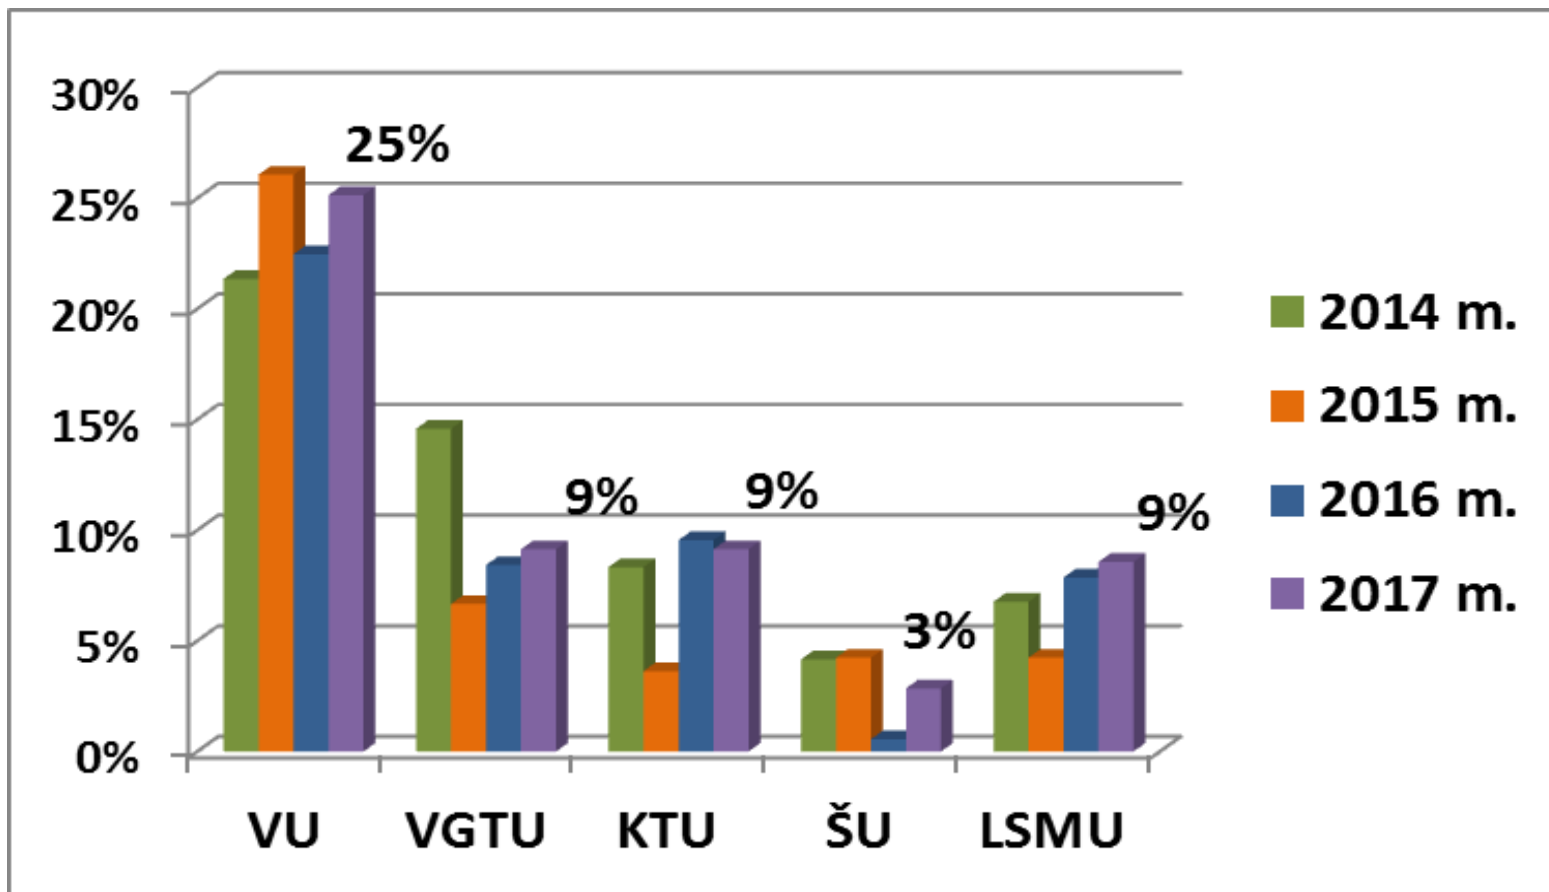

LIETUVOS AUKŠTOSIOS MOKYKLOS

STUDIJOS LIETUVOS AUKŠTOSIOSE MOKYKLOSE (PAGAL KLASES)

Klasė	VU	VG TU	MRU	VDA (dailė)	VDU	LSMU	LEU	LCC	KTU	ASU	KU	ŠU	LMTA	ASU	ISM	Karo akademija	Iš viso
IV a	6	2	1		2	6			3			1					21
IV b	9	1		1											1		12
IV c	8	2			1	3			4			1					19
IV d	10	3		1		2			2		1	1					20
IV e	5	6	1		2	1			4	1						1	21
IV f	6	2	1			3			3			2					17