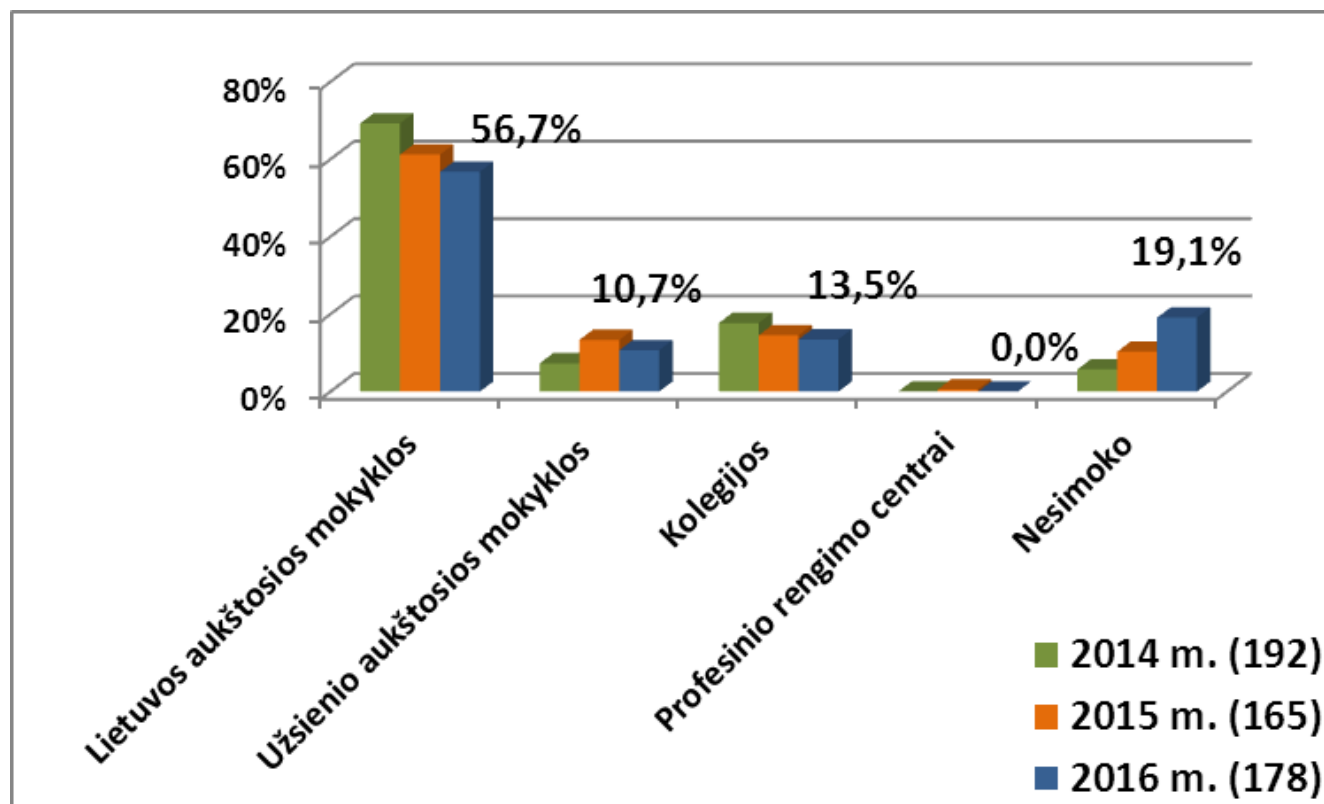

TOLIMESNĖ 2016 m. ABITURIENTŲ VEIKLA (1)

	2014 m. (192)		2015 m. (165)		2016 m. (178)	
Lietuvos aukštosios mokyklos	133	69,3%	101	61,2%	101	56,7%
Užsienio aukštosios mokyklos	14	7,3%	22	13,3%	19	10,7%
Kolegijos	34	17,7%	24	14,5%	24	13,5%
Profesinio rengimo centrai	0	0,0%	1	0,6%	0	0,0%
Nesimoko	11	5,7%	17	10,3%	34	19,1%

Profesijos patarėja Sigutė Stonkienė

TOLIMESNĖ 2016 m. ABITURIENTŲ VEIKLA (2)

LIETUVOS AUKŠTOSIOS MOKYKLOS

UŽSIENIO AUKŠTOSIOS MOKYKLOS

	2014 m.	2015 m.	2016 m.
Didžioji Britanija	10	8	14
Olandija		3	
Danija	3	6	3
Lenkija		1	
JAV		1	1
Latvija		2	
Prancūzija		1	1
Vokietija	1		
Iš viso	14	22	19
	7,3%	13,3%	10,7%