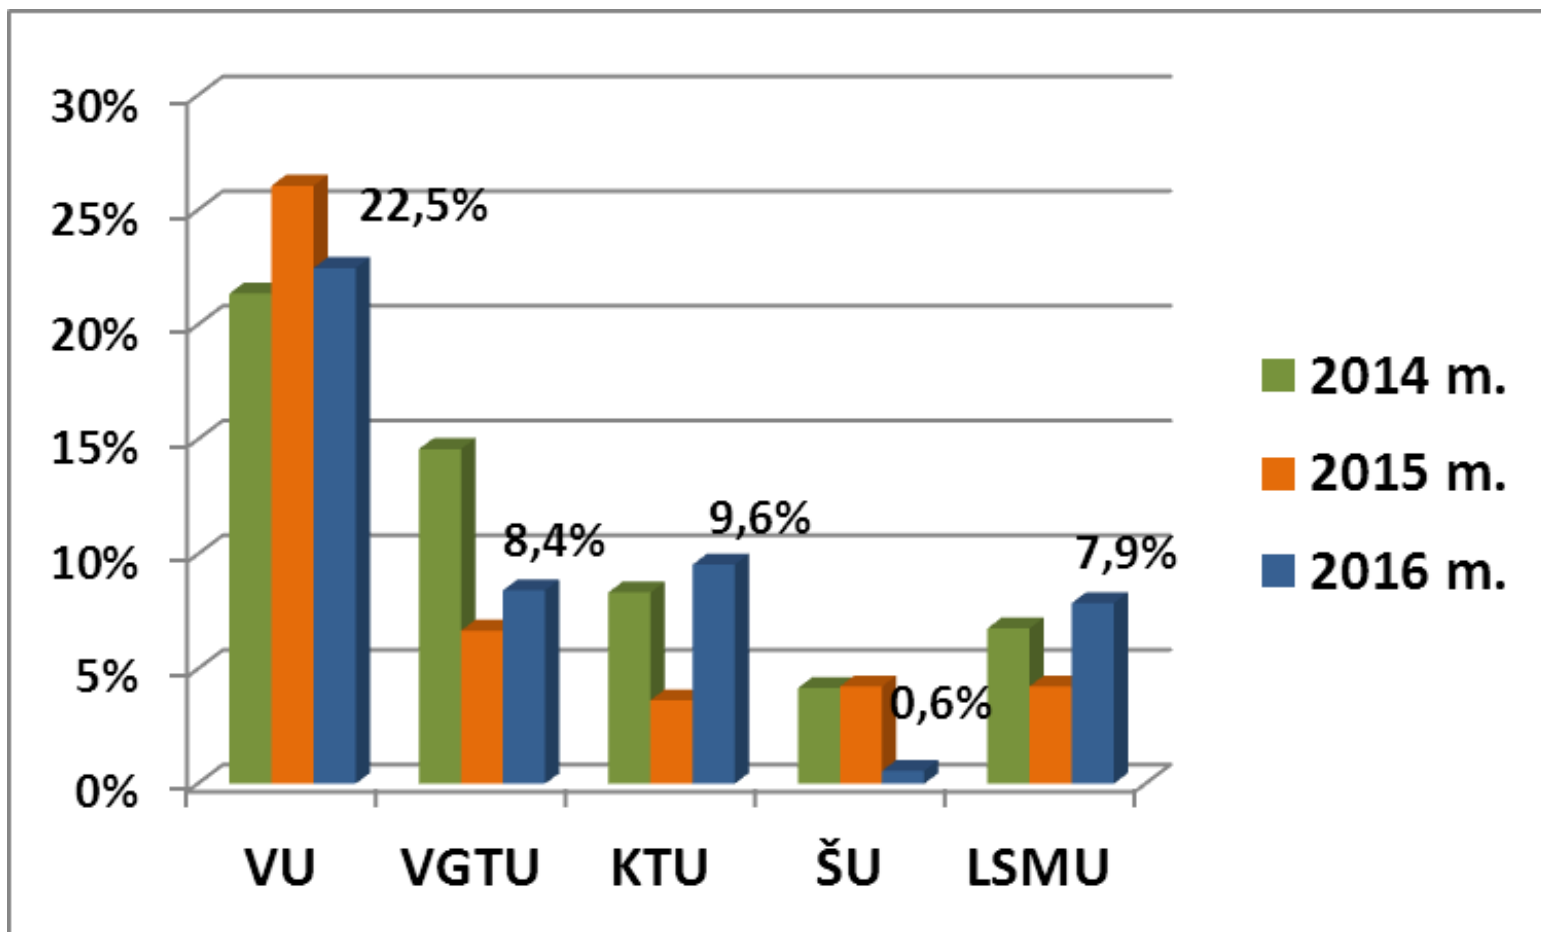

TOLIMESNĖ 2016 m. ABITURIENTŲ VEIKLA (1)

	2014 m. (192)		2015 m. (165)		2016 m. (178)	
Lietuvos aukštosios mokyklos	133	69,3%	101	61,2%	101	56,7%
Užsienio aukštosios mokyklos	14	7,3%	22	13,3%	19	10,7%
Kolegijos	34	17,7%	24	14,5%	24	13,5%
Profesinio rengimo centrai	0	0,0%	1	0,6%	0	0,0%
Nesimoko	11	5,7%	17	10,3%	34	19,1%

Profesijos patarėja Sigutė Stonkienė

TOLIMESNĖ 2016 m. ABITURIENTŲ VEIKLA (2)

LIETUVOS AUKŠTOSIOS MOKYKLOS

UŽSIENIO AUKŠTOSIOS MOKYKLOS

	2014 m.	2015 m.	2016 m.
Didžioji Britanija	10	8	14
Olandija		3	
Danija	3	6	3
Lenkija		1	
JAV		1	1
Latvija		2	
Prancūzija		1	1
Vokietija	1		
Iš viso	14	22	19
	7,3%	13,3%	10,7%

STUDIJOS LIETUVOS AUKŠTOSIOSE MOKYKLOSE (PAGAL KLASES)

AUKŠTOJI MOKYKLA	IV a	IV b	IV c	IV d	IV e	IV f	Iš viso
Vilniaus universitetas	5	8	9	4	9	5	40
Vilniaus Gedimino technikos universitetas	2	2	2	2	5	2	15
Mykolo Romerio universitetas							0
Vilniaus dailės akademija	1		1			1	3
Vytauto Didžiojo universitetas		1		1			2
Lietuvos sveikatos mokslų universitetas	6	2	1	2	1	2	14
Lietuvos edukologijos universitetas							0
Kauno technologijos universitetas	4	2	3	5		3	17
Lietuvos sporto universitetas	1						1
Aleksandro Stulginskio universitetas							0
Klaipėdos universitetas	1			1			2
Šiaulių universitetas						1	1
Lietuvos muzikos ir teatro akademija			1			1	2
ISM Ekonomikos ir vadybos universitetas		1	1		2		4