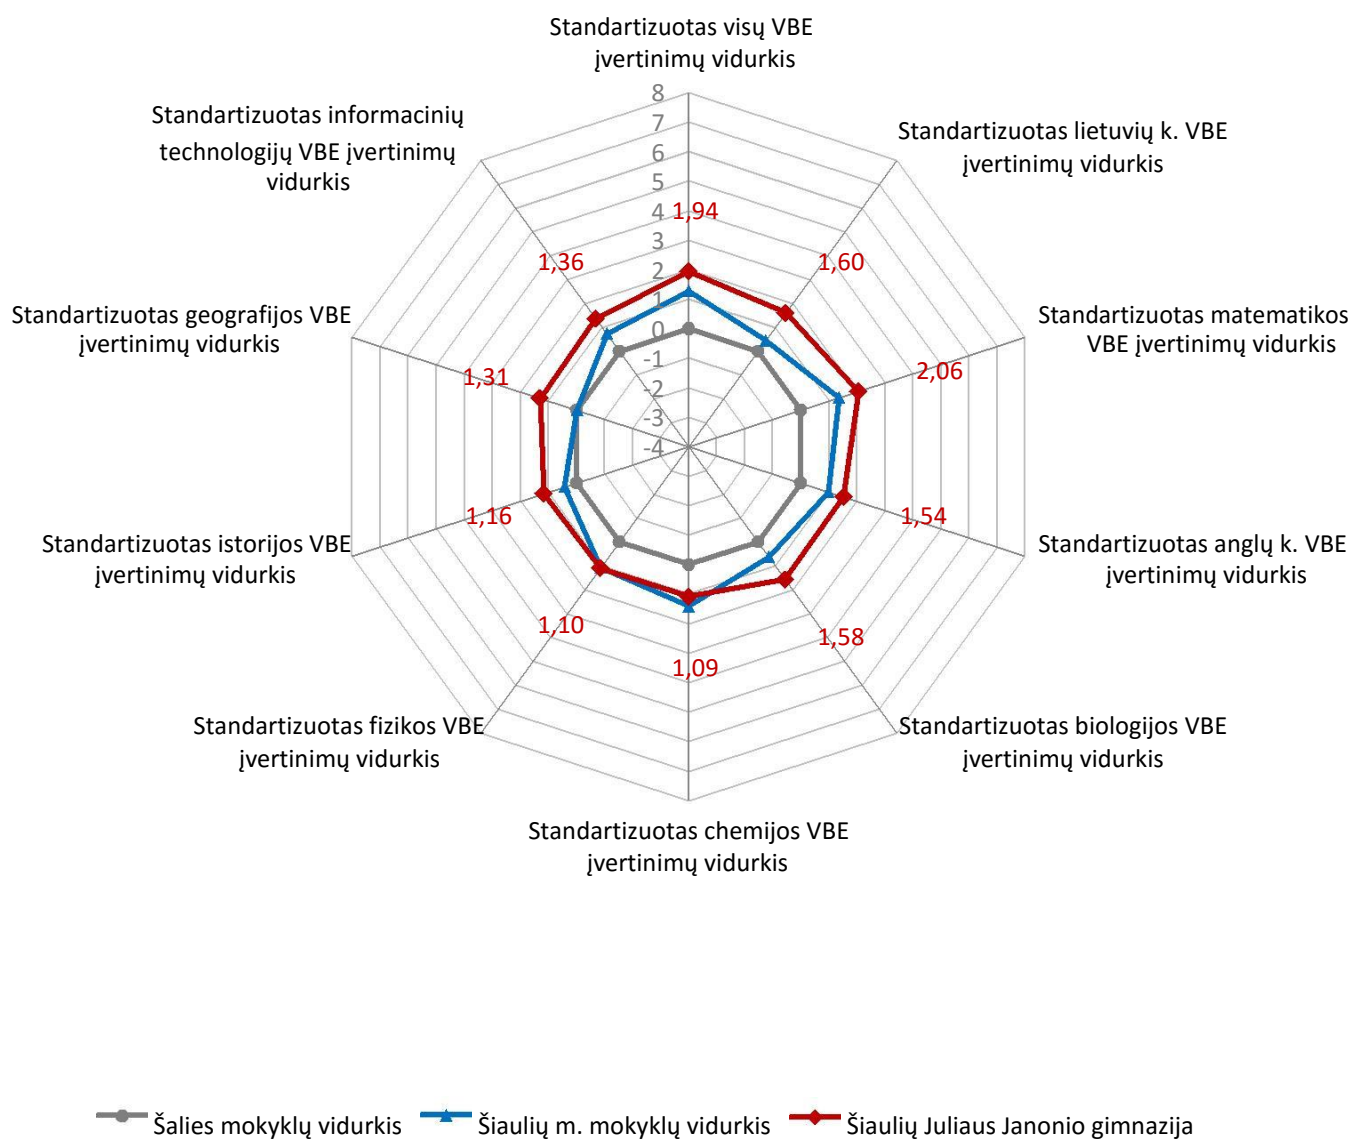

2016 M. VALSTYBINIŲ BRANDOS EGZAMINŲ REZULTATŲ LYGINAMOJI ANALIZĖ

Šiaulių Juliaus Janonio gimnazija

1 diagrama. Apibendrintų mokyklos 2016 m. VBE rezultatų palyginimas su šalies ir savivaldybės mokyklų rezultatais, naudojant standartizuotus taškus

2 diagrama. Mokyklos 2016 m. VBE balų vidurkių palyginimas su šalies ir savivaldybės mokyklų rezultatais, naudojant standartizuotus taškus

3 diagrama. Vienam mokyklos abiturientui tenkančių 2016 m. laikytų VBE skaičiaus ir atskirų VBE laikymo šioje mokykloje procentinių dažnumų palyginimas su šalies ir savivaldybės atitinkamais rodikliais, naudojant standartizuotus taškus