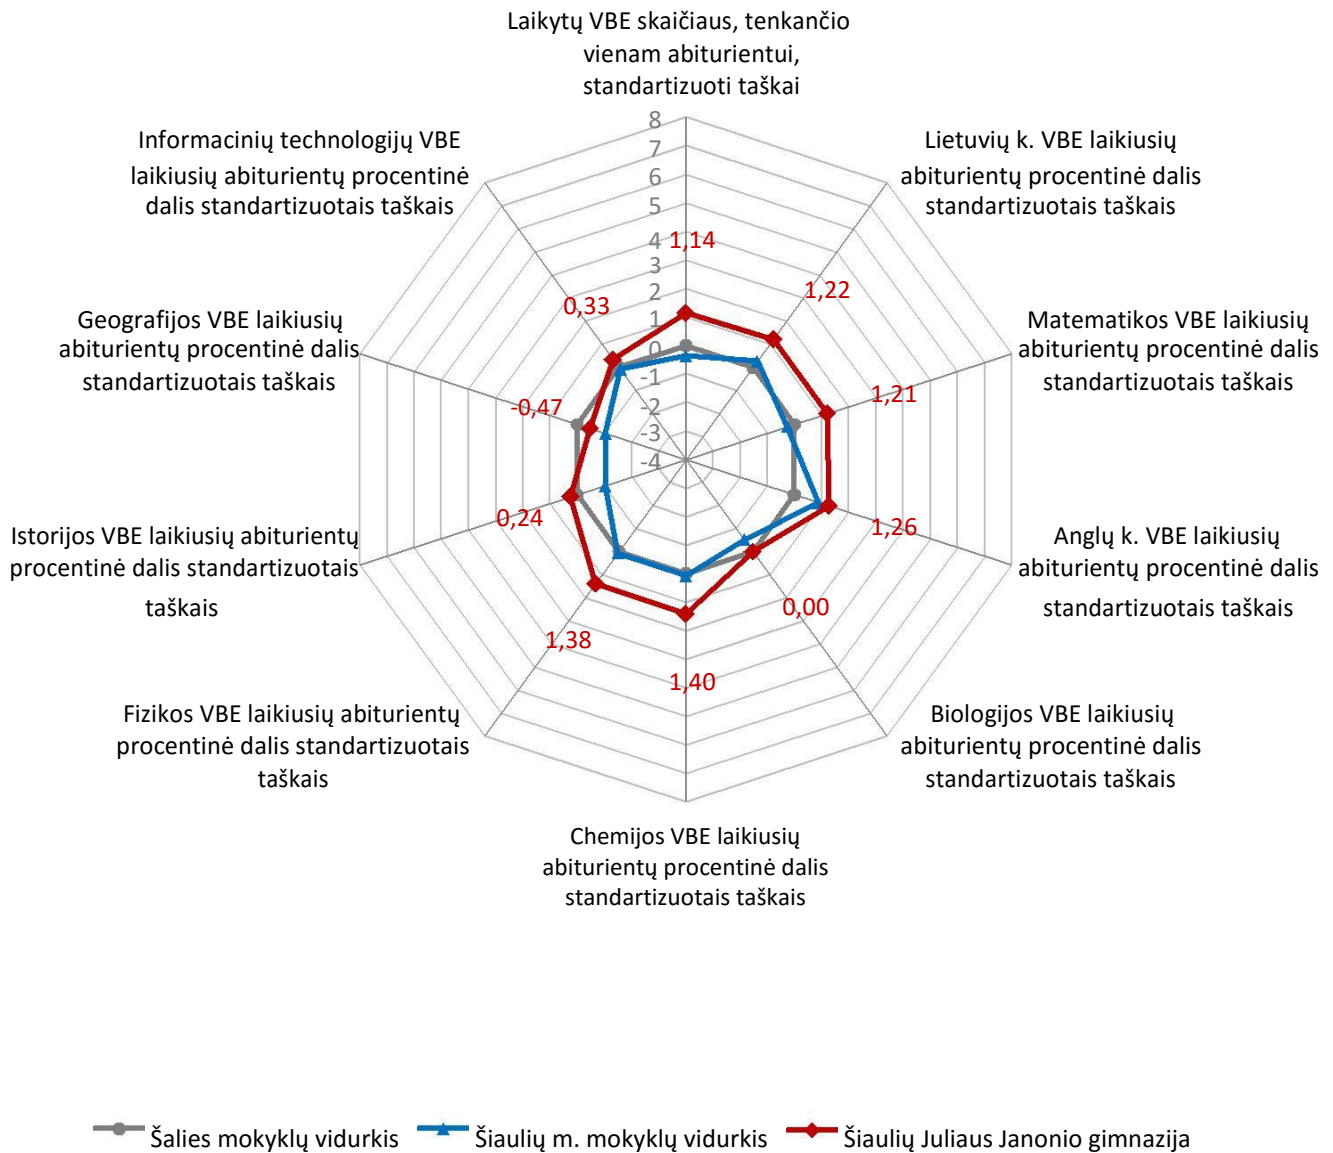

2016 M. VALSTYBINIŲ BRANDOS EGZAMINŲ REZULTATŲ LYGINAMOJI ANALIZĖ

Šiaulių Juliaus Janonio gimnazija

1 diagrama. Apibendrintų mokyklos 2016 m. VBE rezultatų palyginimas su šalies ir savivaldybės mokyklų rezultatais, naudojant standartizuotus taškus

2 diagrama. Mokyklos 2016 m. VBE balų vidurkių palyginimas su šalies ir savivaldybės mokyklų rezultatais, naudojant standartizuotus taškus

3 diagrama. Vienam mokyklos abiturientui tenkančių 2016 m. laikytų VBE skaičiaus ir atskirų VBE laikymo šioje mokykloje procentinių dažnumų palyginimas su šalies ir savivaldybės atitinkamais rodikliais, naudojant standartizuotus taškus