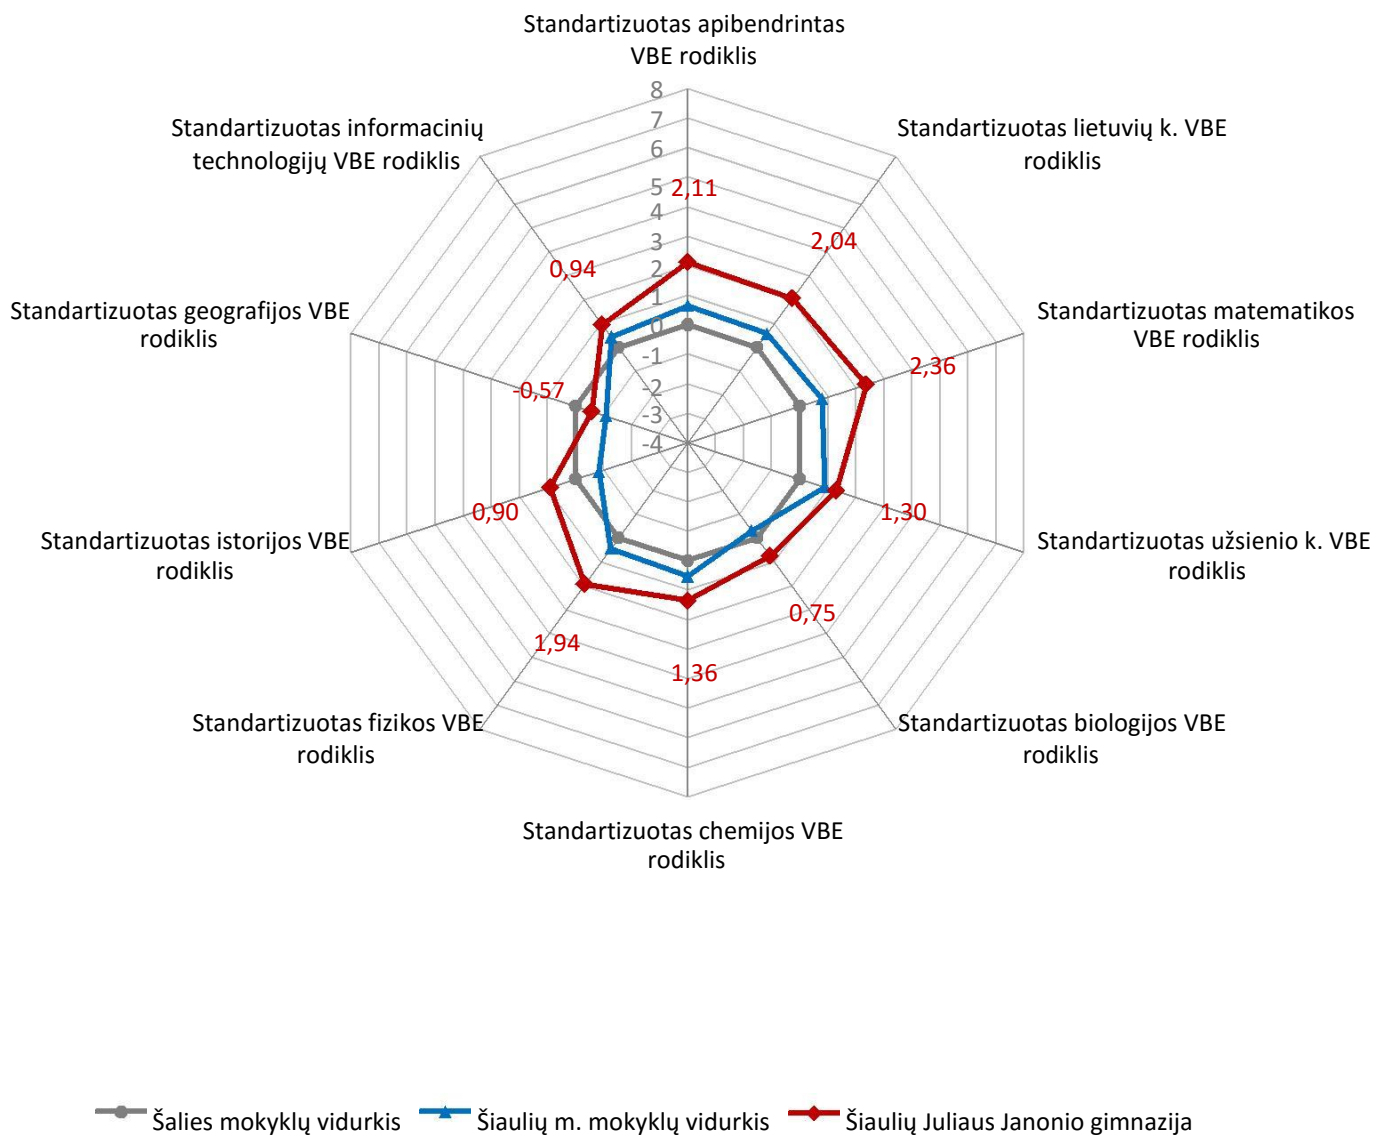

2016 M. VALSTYBINIŲ BRANDOS EGZAMINŲ REZULTATŲ LYGINAMOJI ANALIZĖ

Šiaulių Juliaus Janonio gimnazija

1 diagrama. Apibendrintų mokyklos 2016 m. VBE rezultatų palyginimas su šalies ir savivaldybės mokyklų rezultatais, naudojant standartizuotus taškus

2 diagrama. Mokyklos 2016 m. VBE balų vidurkių palyginimas su šalies ir savivaldybės mokyklų rezultatais, naudojant standartizuotus taškus

3 diagrama. Vienam mokyklos abiturientui tenkančių 2016 m. laikytų VBE skaičiaus ir atskirų VBE laikymo šioje mokykloje procentinių dažnumų palyginimas su šalies ir savivaldybės atitinkamais rodikliais, naudojant standartizuotus taškus